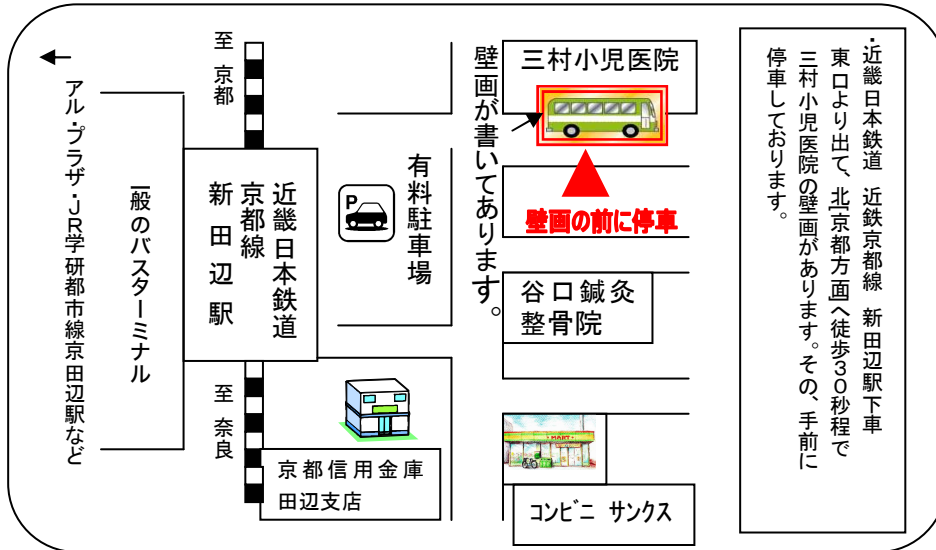

クラブバスのご案内

H18・2・1より

クラブ場所発着場所

～ご注意とお願い～

- ①金曜日のセルフデーの日は運行していませんのでご注意ください。
- ②バスの発車時間は、直前に変わることがございますので、2、3日前に倶楽部へ御連絡頂き、ご確認お願い致します。

所要時間

～近鉄日本鉄道 新田辺駅よりゴルフ場まで～
30分～60分強程度(交通事情によります)
平日の8時頃～9時頃は大変道が混み合いますので
到着時間がかかり遅れることがありますのでご注意ください。

《 主要交通機関よりバス発着場まで 》

～JR京都駅より近畿日本鉄道新田辺駅まで～ 30分程
～JR環状線京橋駅よりJR学研都市線京田辺駅まで～ 40分程
(JR学研都市線京田辺駅よりこられる場合は、
発着場まで徒歩5分程度かかります。)

※所要時間は目安ですのでお時間は余裕をもって御越し下さい。※